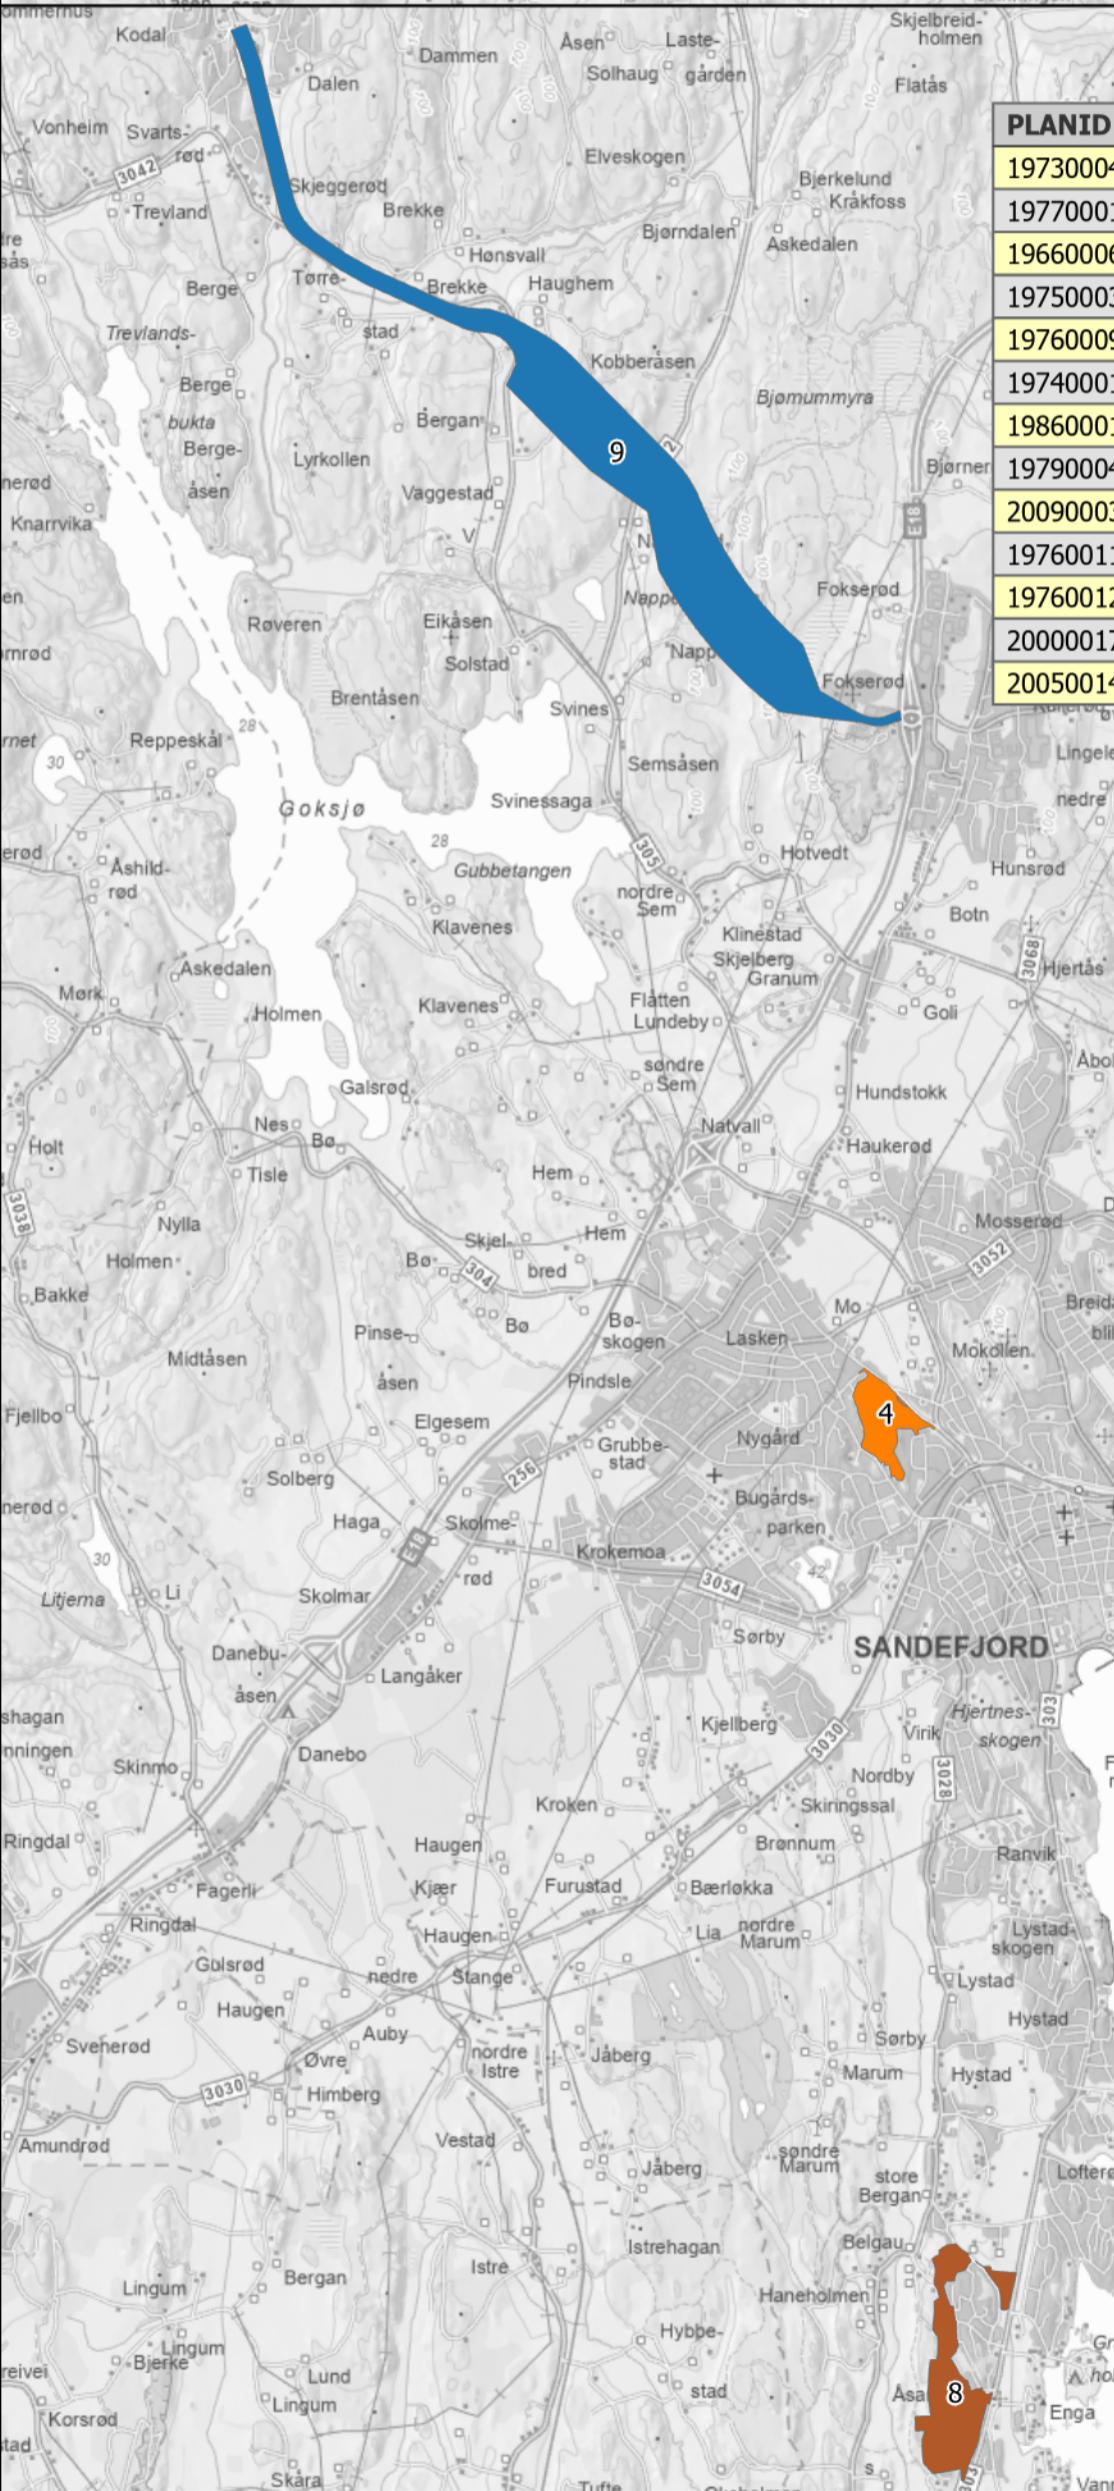

Andebu

Melsomvik

PLANID	Plannavn	Vedtaksdato	Hovedformål	Nr
19730004	Kastet Industriområde	1973	Industri/næring	1
19770001	Kampar Bas	1977	Bolig	2
19660006	Øvre Hasle	1966	Bolig, LNFR og Offentlig	3
19750003	Mo-område	1975	Bolig	4
19760009	Varden del 1-2-3-4	1976	Bolig	5
19740001	Varden del 1-2-3	1974	Bolig	6
19860001	GS for Vesterøyveien	1986	Vei	7
19790004	Åsane-Bergan	1979	Bolig og LNFR	8
20090003	Fylkesvei 305 Kodalveien fra E18 til Kodal	2009	Vei	9
19760011	Solneskroken	1976	Bolig og LNFR	10
19760012	Hyttedisposisjonsplan Buar	1977	Fritidsbolig	11
20000017	Kjørkåsen	2000	Bolig	12
20050014	Del av Krøkåsen	2005	Bolig	13